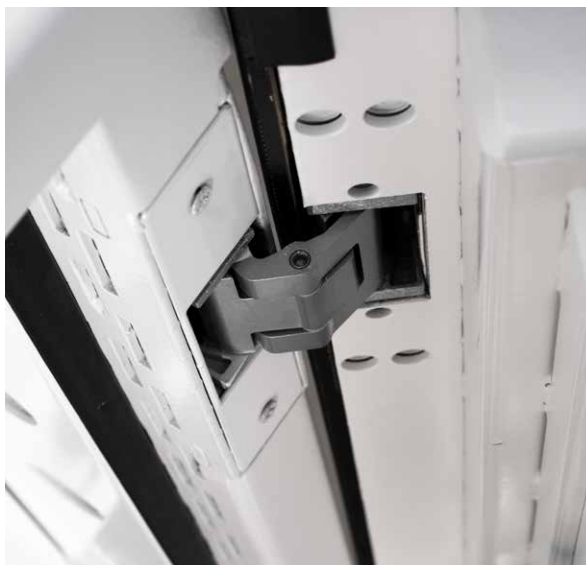

СИЛА И КРАСОТА

KASO®

Kaso E-500 — сейф, о котором вы мечтали

— безопасность —

— безопасность —

Касо Е-500

*Ваше будущее в
безопасности*

A couple in white bathrobes are looking at jewelry inside a safe. The woman is smiling and looking towards the camera, while the man is looking at her. The safe is open, revealing several pieces of jewelry, including necklaces and bracelets, arranged on a black surface. The background is dark, and the lighting is warm and focused on the couple and the jewelry.

— функциональность —

Много места
для ценных
вещей

Электронный
замок входит
в стандартную
комплектацию

Скрытые петли
помогают
подчеркнуть
чистоту
линий. Ничего
лишнего!

Стандартные
панели

Темная груша

Клен

Индивидуализация осуществляется по запросу клиента